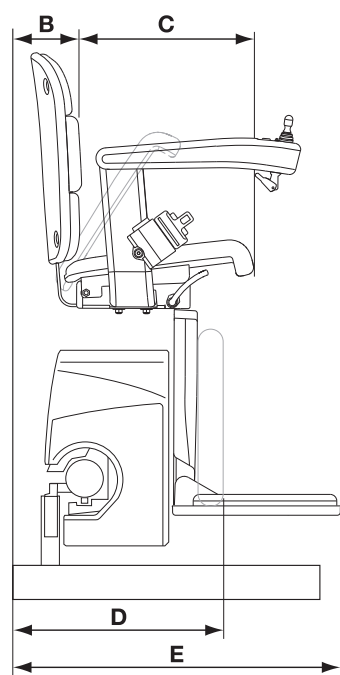

Sedile Elegance – Handicare Van Gogh / Rembrandt / Vermeer

Montascale curvilinei monoguida

Elegance	Dimensioni	
	Van Gogh	Rembrandt
A Raggio minimo di rotazione*	720-700mm	740-720mm
B Distanza tra lo schienale ed il muro	110mm	130mm
C Profondità del sedile	380mm	380mm
D Larghezza minima con la pedana poggipiedi sollevata	420mm	440mm
E Larghezza minima con la pedana poggipiedi abbassata	640mm	660mm
	Pedana poggipiedi allargata	610mm
F Larghezza del bracciolo – esterna	565-595mm	565-595mm
G Larghezza del bracciolo – interna	435-465mm	435-465mm
H Altezza dello schienale	395-415mm	395-415mm
I Distanza tra la pedana poggipiedi e il sedile	490mm	490mm
J Altezza minima della pedana poggipiedi	125mm	125mm
Ingombro minimo guida sulla scala	170mm	190mm
Capacità di carico	125kg	125kg

*Le dimensioni possono variare a seconda della versione del seggiolino

Alcune delle dimensioni indicate sopra variano in funzione della situazione della scala nell'abitazione. Per ulteriori informazioni sulle dimensioni e sulle caratteristiche di questo sedile, consultare il manuale di vendita. Tutte le informazioni riportate vengono offerte in buona fede, ma non costituiscono una garanzia. Handicare si riserva il diritto di alterare progetti e specifiche tecniche senza preavviso.