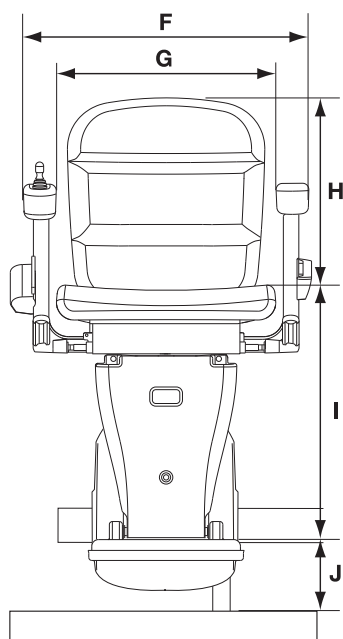

Sedile Elegance – Handicare Van Gogh / Rembrandt / Vermeer

Montascale curvilinei monoguida

Elegance	Dimensioni	
	Van Gogh	Rembrandt
A Raggio minimo di rotazione*	720-700mm	740-720mm
B Distanza tra lo schienale ed il muro	110mm	130mm
C Profondità del sedile	380mm	380mm
D Larghezza minima con la pedana poggipiedi sollevata	420mm	440mm
E Larghezza minima con la pedana poggipiedi abbassata	640mm	660mm
	Pedana poggipiedi allargata	610mm
F Larghezza del bracciolo – esterna	565-595mm	565-595mm
G Larghezza del bracciolo – interna	435-465mm	435-465mm
H Altezza dello schienale	395-415mm	395-415mm
I Distanza tra la pedana poggipiedi e il sedile	490mm	490mm
J Altezza minima della pedana poggipiedi	125mm	125mm
Ingombro minimo guida sulla scala	170mm	190mm
Capacità di carico	125kg	125kg

*Le dimensioni possono variare a seconda della versione del seggiolino

Alcune delle dimensioni indicate sopra variano in funzione della situazione della scala nell'abitazione. Per ulteriori informazioni sulle dimensioni e sulle caratteristiche di questo sedile, consultare il manuale di vendita. Tutte le informazioni riportate vengono offerte in buona fede, ma non costituiscono una garanzia. Handicare si riserva il diritto di alterare progetti e specifiche tecniche senza preavviso.