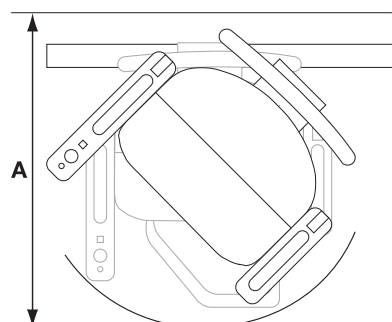

Sedile Elegance – Handicare Van Gogh / Rembrandt / Vermeer

Montascale curvilinei monoguida

Elegance	Dimensioni	
	Van Gogh	Rembrandt
A Raggio minimo di rotazione*	720-700mm	740-720mm
B Distanza tra lo schienale ed il muro	110mm	130mm
C Profondità del sedile	380mm	380mm
D Larghezza minima con la pedana poggipiedi sollevata	420mm	440mm
E Larghezza minima con la pedana poggipiedi abbassata	640mm	660mm
	Pedana poggipiedi allargata	610mm
F Larghezza del bracciolo – esterna	565-595mm	565-595mm
G Larghezza del bracciolo – interna	435-465mm	435-465mm
H Altezza dello schienale	395-415mm	395-415mm
I Distanza tra la pedana poggipiedi e il sedile	490mm	490mm
J Altezza minima della pedana poggipiedi	125mm	125mm
Ingombro minimo guida sulla scala	170mm	190mm
Capacità di carico	125kg	125kg

*Le dimensioni possono variare a seconda della versione del seggiolino

Alcune delle dimensioni indicate sopra variano in funzione della situazione della scala nell'abitazione. Per ulteriori informazioni sulle dimensioni e sulle caratteristiche di questo sedile, consultare il manuale di vendita. Tutte le informazioni riportate vengono offerte in buona fede, ma non costituiscono una garanzia. Handicare si riserva il diritto di alterare progetti e specifiche tecniche senza preavviso.